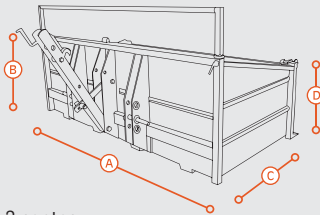

## Caixa de Transporte CTB

**BASCULANTE**

### DIMENSÕES

	A	B	C	D	PESO	
<b>K2 - CTB -115</b>	1,10m	0,52m	0,63m	0,46m	105kg	
<b>K2 - CTB -130</b>	1,25m	0,52m	0,70m	0,46m	115kg	
<b>K2 - CTB -150</b>	1,40m	0,52m	0,70m	0,46m	130kg	
<b>K2 - CTB -160</b>	1,50m	0,60m	0,70m	0,46m	140kg	
<b>K2 - CTB -185</b>	1,75m	0,69m	0,80m	0,59m	180kg	

- Montagem aos 3 pontos;
- Munhões tipo I e II;
- Varandim de segurança amovível;
- 4 Calhas para fueiros;
- Lâmina traseira para corte e limpeza;
- Porta traseira desmontável com abertura superior e inferior e correntes para transporte, quando aberta.