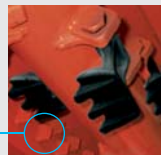

Barras de recorte

Rotor TL.