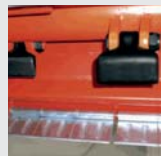

## Destroçador TL/H

**ESPECIAL DOURO** Modelo reforçado adaptável a tratores de rodas ou rastos, polivalente, para trituração de sarmentos e restos de poda.

	LARGURA		CORR.	MART.	PESO	POTÊNCIA	
	TRAB.	TOTAL					
<b>K5-TLH - 115</b>	1,14m	1,24m	3	11 	350kg	35 - 40cv	
<b>K5-TLH - 125</b>	1,24m	1,34m	3	12 	370kg	35 - 40cv	
<b>K5-TL - 115</b>	1,14m	1,24m	3	8 	360kg	35 - 40cv	
<b>K5-TL - 125</b>	1,24m	1,34m	3	8 	380kg	35 - 40cv	

### EXTRAS

Patins

- Montagem aos 3 pontos;
- Cabecote rebaixado;
- Caixa de engrenagens c/ roda livre 540rpm;
- Transmissão lateral por correias;
- Rotor Ø 170mm - 2250rpm;
- Rotor TLH com martelos lisos;
- Rotor TL com martelos dentados;
- Zona de recorte;
- Rolamentos oscilantes;
- Rolo nivelador traseiro 140mm;
- Grelha traseira regulável;
- Cardan.