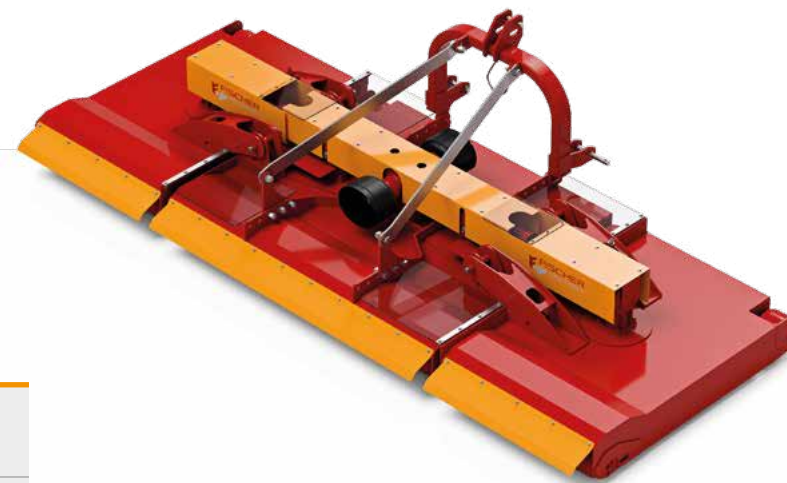

CANGURO

					
K1-CANGURO-350	4	8	50-120	1257	
K1-CANGURO-400	4	8	50-120	1369	
K1-CANGURO-450	4	8	60-120	1500	
K1-CANGURO-550	6	12	60-120	1750	

CANGURO-350

CAPINADEIRA ECOLÓGICA ARTICULADA
especial para limpeza e manutenção de pomares e espaços verdes.

- Abas com articulação hidráulica;
- Caixa de engrenagens 540rpm (3 unidades);
- Rodas metálicas e rolo nivelador regulável (4-7cm);
- Dispositivo de corte: lâminas fixas;
- Deflectores traseiros;
- Correntes de protecção frontal;
- Cardan c/ embraiagem/roda livre.