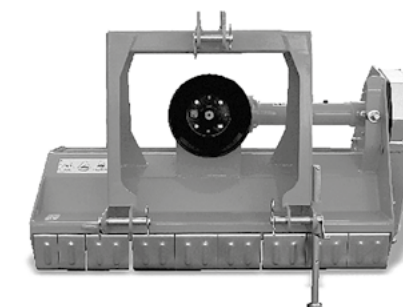

TLBM 110

1. Rotor TLBM, TLB, TLBS (martelos lisos).